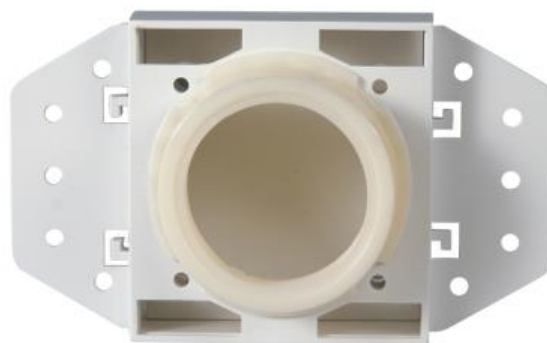

**legrand®** - vysavačové zásuvky CELIANÉ

Spodní díl zásuvek

**Spodní díl pro zásuvky Celiané  
(ZAA 030 0115)**

Vysavačové zásuvky

**Zásuvka s kontakty Bílá  
(L67 432)**

**Zásuvka s kontakty Titan  
(L67 433)**