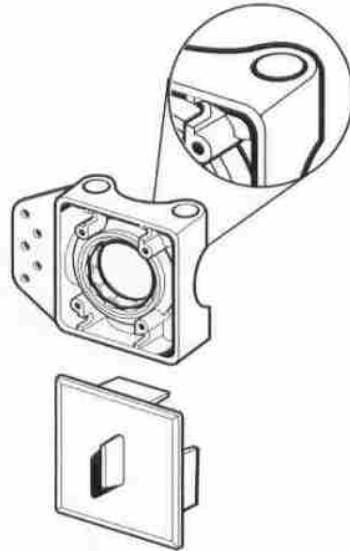

## Vysavačové zásuvky COLOR

Spodní díl zásuvek

**Plastový montážní díl pro zásuvky COLOR  
(C765569W)**

Vysavačové zásuvky

**Zásuvka kovová čtvercová slonová kost  
(C39547)**

**Zásuvka kovová čtvercová ozdobný bronz  
(C39558)**

**Zásuvka kovová čtvercová cín  
(C39580)**

**Zásuvka kovová čtvercová starostříbrná  
(C39602)**

**Zásuvka kovová čtvercová bílá  
(C39624)**

**Zásuvka kovová čtvercová nerez  
C49623A)**

**Zásuvka čtvercová základová barva  
(C39591)**