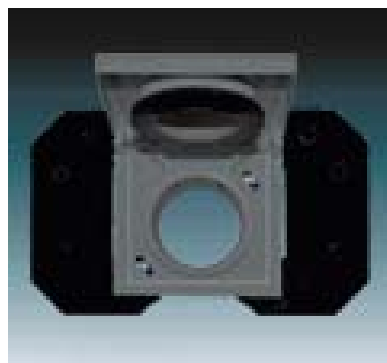

Karamelová/Ledová šedá
(ZAA E07R)

Slonová kost/Ledová bílá
(ZAA E21R)

Agáve/Ledová bílá
(ZAA E22R)

Bouřková/Ledová šedá
(ZAA E23R)

Karmínová/Ledová šedá
(ZAA E24R)

Vysavačové zásuvky NEO a NEOTECH

Zásuvka plastová Bílá
(5530M 03)