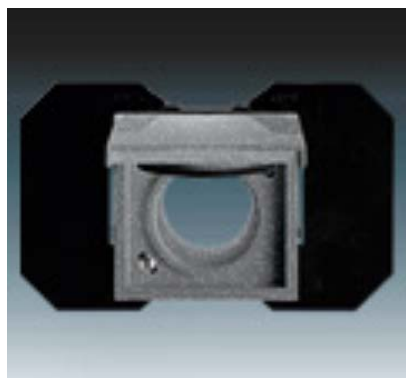

Zásuvka plastová Ocelová
(5530M 36)